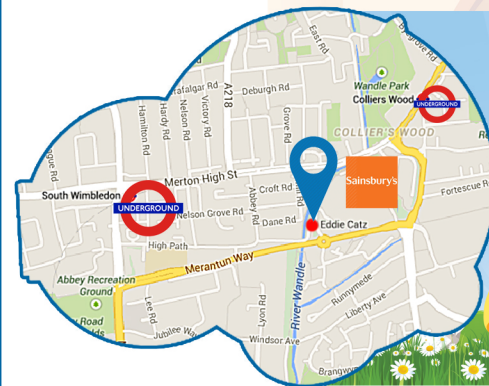

## Eddie Catz

Wimbledon

Date..... Time.....

RSVP.....

**EDDIE CATZ WIMBLEDON**  
42 Station Road, Merton  
London SW19 2LP

Tel: 0203 475 5268

[www.eddiecatz.com](http://www.eddiecatz.com)